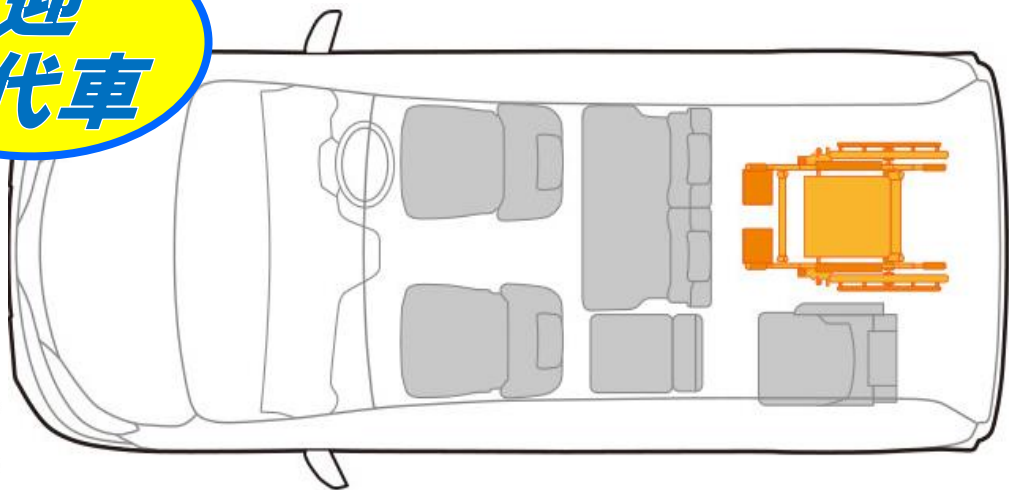

6人

+

=7人

車いす1名と6名乗車を実現
(★スロープタイプ)

送迎
代車

※一部座席数が異なる場合があります。

修理期間中は
代車をご提供