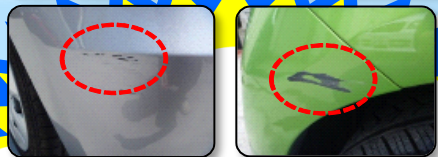

エンジンオイル代

エンジン・オイル交換

※作業工賃は別途かかります

4Lまで **¥980**

スペシャル
プライス

車検と同時修理なら、¥8,800→¥5,000に!!

バンパー スリキズ
手のひら
サイズ **¥8,800**

バッテリー&タイヤ
無料点検実施中!